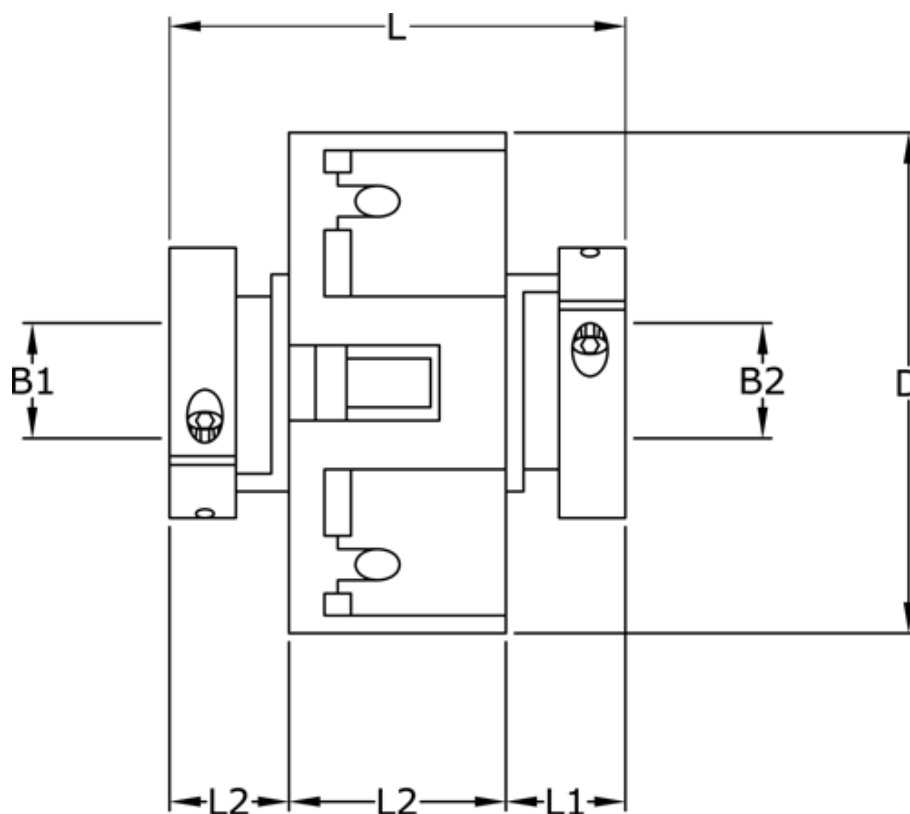

Varenummer: 3322206343232  
Beskrivelse: Uni-Lat kobling str. 206.34.32.32  
med klemnav, boring 10/10 mm

## Mål

B1	= 10
B2	= 10
D	= 34
L	= 30.7
L1	= 10.9
L2	= 8.9
Skrue	= M4